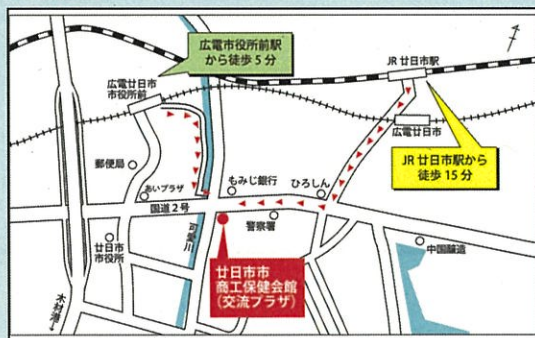

はっかいち保育士 就職ガイダンス

保育園・認定こども園・児童福祉施設などの最新求人情報、施設をご紹介
事業者ごとのブース有り。施設で働く職員から、お話を聞くチャンスです！
ぜひこの機会に、施設の雰囲気を感じに来てください♪

日時 令和3年7月17日(土)

14時～18時

場所 廿日市市商工保健会館(交流プラザ)
1F 多目的ホール
(住所：廿日市市本町5-1)

対象 保育に興味・関心のある方

予約不要 入場無料 服装自由 履歴書不要

参加施設一覧

あい保育園廿日市・住吉・串戸・廿日市中央 さつき・さつき第2保育園
アトリエREIレイこども舎さがた・おおの 廿日市いちご保育園佐方 にこにこの森保育園
公私連携型保育所串戸保育園 みどりの森ようこう保育園 廿日市くじら保育園 公私連携型保育所廿日市保育園
つきのひかり国際保育園 フルムーンインターナショナルこども園おおの
公私連携型保育所丸石保育園 廿日市こども園 おおぞら保育園廿日市 ハローワーク廿日市
広島西こども発達支援センターくれよん 廿日市市立保育園 廿日市市留守家庭児童会

コロナ対策
実施しています。

MAP

★ハローワーク相談コーナー設置★
雇用保険受給の
求職活動実績となります！

主催 廿日市市
共催 廿日市市私立保育園連盟

ぜひ周囲の方にもお声がけください。たくさんの参加をお待ちしております。