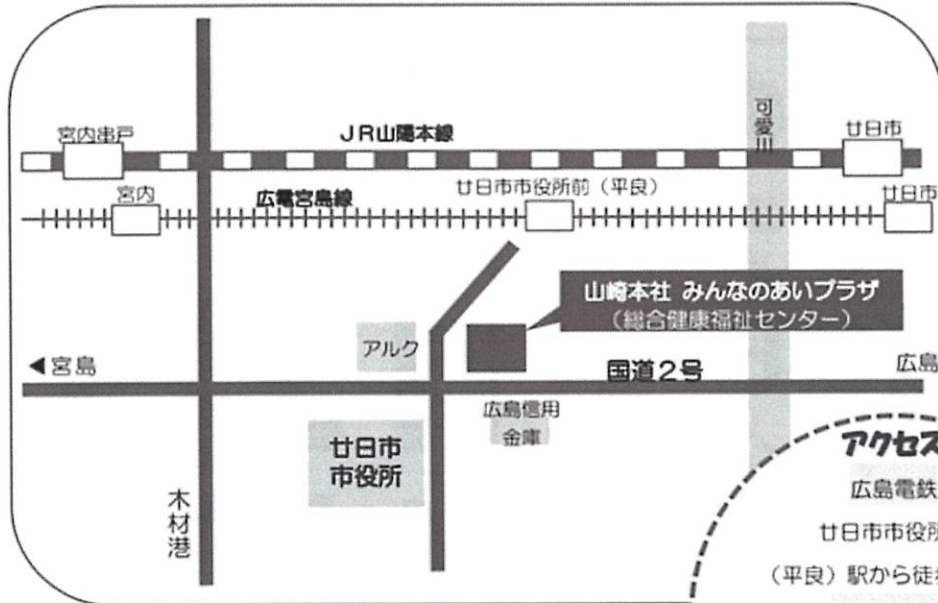

はっかいち 秋期保育士就職ガイダンス

山崎本社
みんなの
あいプラザ
1階ロビー

令和4年
11月
12日
(土)
13時~17時

入場無料
予約不要
服装自由

保育園・認定こども園・児童福祉施設などの最新求人情報、施設をご紹介します。
事業者ごとのブース有り。
直接お話を聞くチャンスです！
ぜひこの機会に、施設の雰囲気を感じにきてください！
お子様連れの参加もOK！
ハローワークブースも出展！雇用保険受給の就職活動実績となります。

保育の仕事に興味がある方、
学生さん
大歓迎！
市内の
保育事業者が
多数参加
します！！

会場のご案内

〒738-0024
広島県廿日市市新宮1丁目13-1

アクセス

広島電鉄
廿日市市役所前
(平良) 駅から徒歩約5分
JR山陽本線
宮内串戸駅から徒歩約13分
廿日市駅から徒歩約15分

＼感染症対策実施中／

手洗い・うがい

手指の消毒